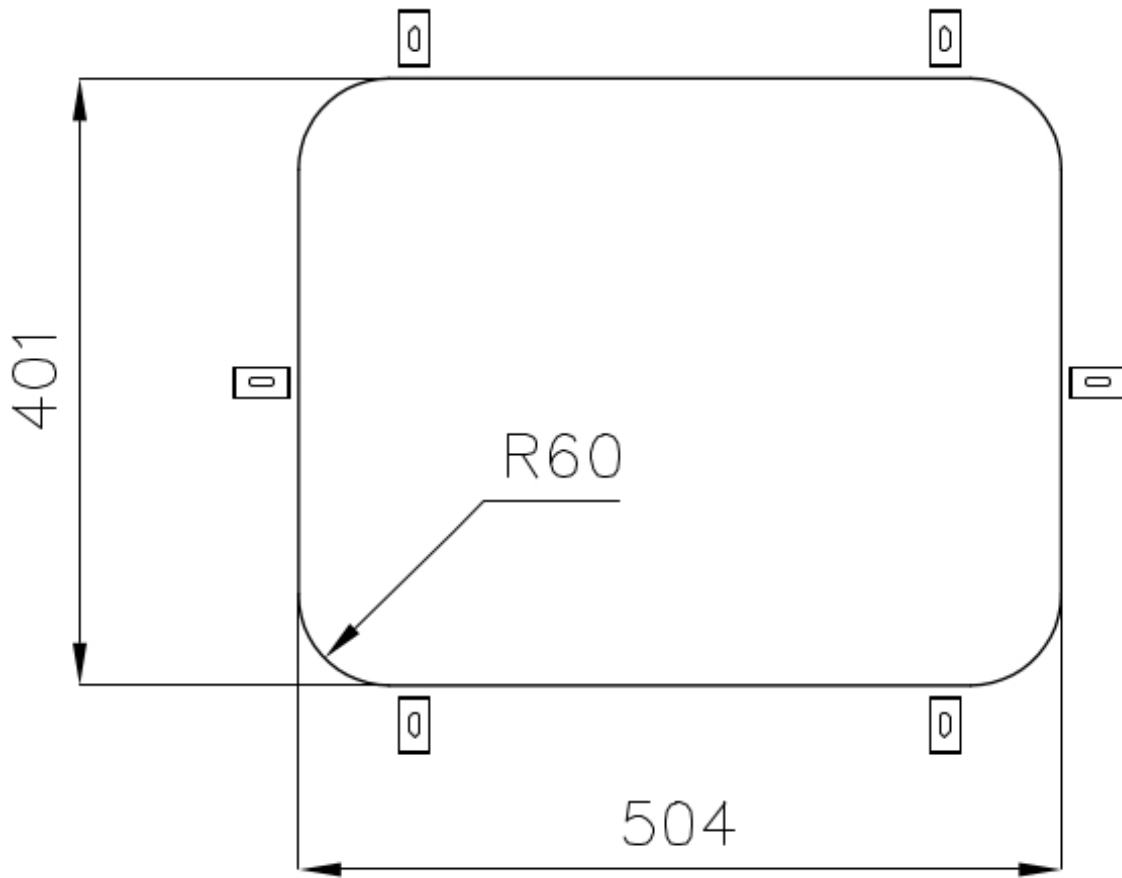

### DETALLES

Acabado Foster cepillado

Borde Instalación Bajo la encimera

Material Acero inoxidable AISI 304

Texture Foster cepillado

Base 60 cm

Dimensiones 539x436 mm

Dotaciones estándar Soportes de fijación, junta, desagüe, rebosadero y sifón, Caja de embalaje

Medida de la cubeta 504x401mm

---

Número de cubetas 1 cubeta

---

Desagüe Desagüe 3.5 "

---

## DIBUJOS TÉCNICOS

Cut out size – Dimensioni per foratura top