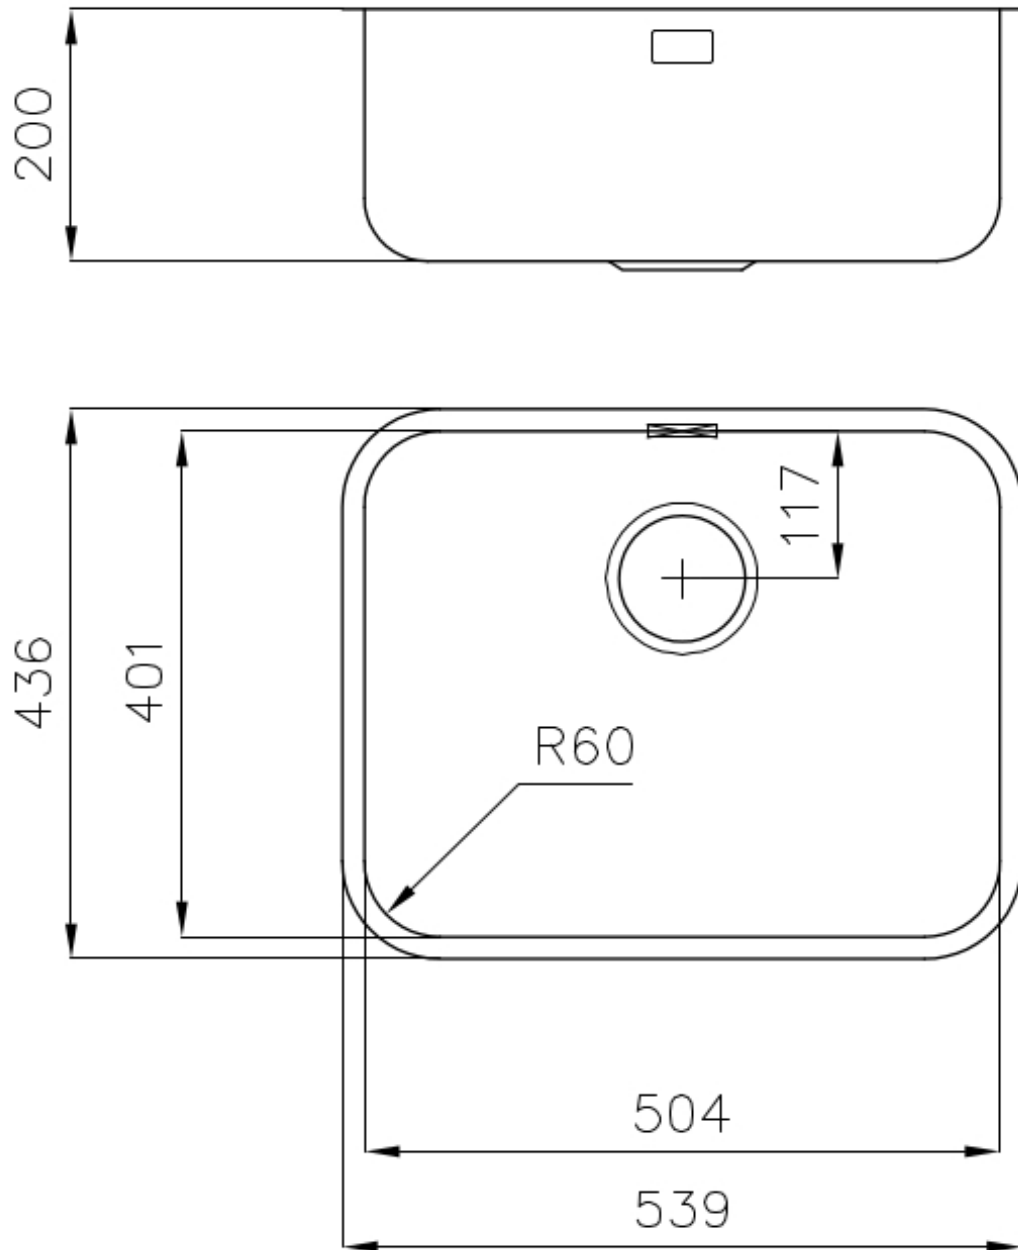

### DETALLES

Acabado Foster cepillado

Borde Instalación Bajo la encimera

Material Acero inoxidable AISI 304

Texture Foster cepillado

Base 60 cm

Dimensiones 539x436 mm

Dotaciones estándar Soportes de fijación, junta, desagüe, rebosadero y sifón, Caja de embalaje

Orificios Monomando Ningún orificio de serie

---

Hueco de encastre Ver hoja de datos técnicos

---

Escurridor No

---

Anchura 54 cm

---

Medida de la cubeta 504x401mm

---

Número de cubetas 1 cubeta

---

Desagüe Desagüe 3.5 "

---

## DIBUJOS TÉCNICOS

Cut out size – Dimensioni per foratura top